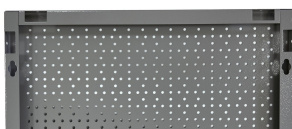

Používání (obrázky)

Příslušenství

Háčky, sada 10 ks

Dvojitý háček, sada 10 ks

Držák na AKU šroubovák

Držák na kladiva

Držák se svorkou

Držák na kleště

Držák na šroubováky