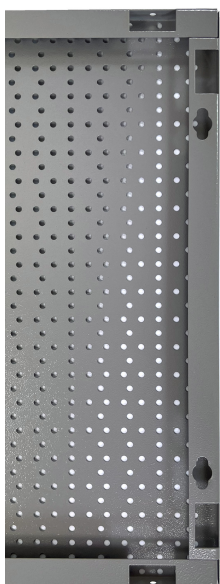

Pano za alat zidni, horizontalni

996A

Opis proizvoda

- panoi su izrađeni od visokokvalitetnog Premium Plus čeličnog lima, što omogućava dugotrajnu upotrebu
- imaju Euroloch perforaciju koja omogućava jednostavno kačenje kukica i drugih držača
- držači su pričvršćeni vijcima M6.
- namenjeni su za kačenje ručnih alata na kukice različitih dužina
- predviđen za kačenje na zid

* Fotografije proizvoda su simbolične. Sve dimenzije su u mm, a težina u gramima. Sve navedene dimenzije mogu odstupati u granicama tolerancija.

Upotreba (slike)

Dodatna oprema

Kukice, set od 10 komada

Dvostruka kukica, set od 10 komada

Pano za alat zidni, vertikalni