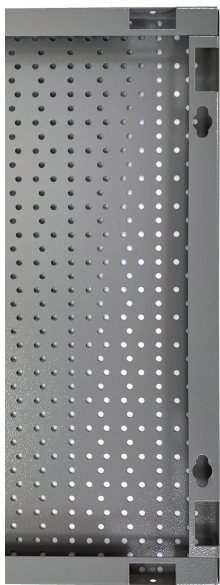

# Pano stenski

996A

## Atributi izdelka

- Izdelana iz visokokakovostnih materialov Premium Plus pločevine, kar zagotavlja dolgotrajno uporabo.
- Stenska panoja vsebujeta Euroloch perforacijo, na katero lahko enostavno pritrdite kljuke in druge nosilce.
- Nosilci se pritrjujejo z M6 vijaki.
- Panoja sta namenjena za obešanje ročnega orodja na kljuke različnih dolžin.
- namenjen montaži na zid

\* Slike proizvodov so simbolične. Vse dimenzije so v mm, teža v g. Vse navedene dimenzije lahko odstopajo v tolerančnih merah.

Uporaba (slike)