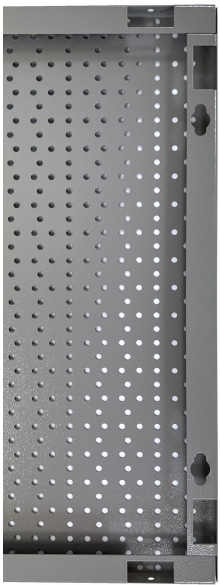

Pano stenski

996A

Atributi izdelka

- Izdelana iz visokokakovostnih materialov Premium Plus pločevine, kar zagotavlja dolgotrajno uporabo.
- Stenski pano vsebuje Euroloch perforacijo, na katero lahko enostavno pritrdite kljuke in druge nosilce.
- Nosilci se pritrujejo z M6 vijaki.
- Pano je namenjen za obešanje ročnega orodja na kljuke različnih dolžin.
- namenjen montaži na zid

* Slike proizvodov so simbolične. Vse dimenzije so v mm, masa v g. Vse navedene dimenzije lahko odstopajo v tolerančnih merah.

Uporaba (slike)

Accessories

Kljuka, grt.10 kosov

Kljukica dvojna, grt.10 kosov