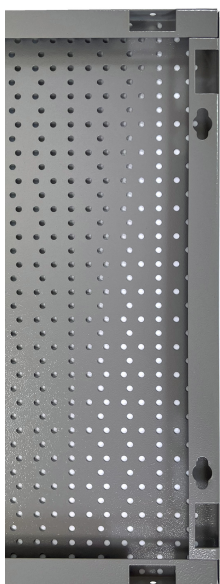

Display panel

996A

Product features

- The backs are made of high-quality Premium Plus sheet materials, ensuring long-lasting use.
- They include Euroloch perforations to which users can easily attach hooks and other holders.
- The holders are fixed with M6 screws.
- They are designed for hanging hand tools on hooks of different lengths.
- designed for wall mounting

* Obrázky sú symbolické. Všetky rozmery sú v mm, hmotnosť je v g. Všetky udané rozmery sa môžu líšiť v rámci tolerancie.

Usage (pictures)

Accessories

Háčik, 10ks sada

Dvojitý hák, 10ks sada

Držiak na AKU skrutkovač

Držiak na kladivá

Držiak s kolíkom

Držiak na kliešte

Držiak na skrutkovače

Držiak na tablet

Držiak na kľúče

Related products

Display panel