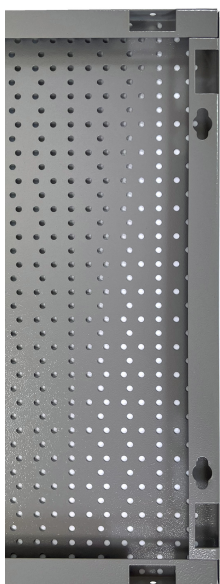

Zobrazovací panel

996A

Product features

- Zadné strany sú vyrobené z vysoko kvalitných plechových materiálov Premium Plus, ktoré zaisťujú dlhodobé používanie.
- Zahŕňajú perforácie Euroloch, na ktoré môžu používatelia jednoducho pripevniť háčiky a iné držiaky.
- Držiaky sú upevnené skrutkami M6.
- Sú určené na zavesenie ručného náradia na háčiky rôznych dĺžok.
- určený na montáž na stenu

* Obrázky sú symbolické. Všetky rozmery sú v mm, hmotnosť je v g. Všetky udané rozmery sa môžu líšiť v rámci tolerancie.

Usage (pictures)

Accessories

Háčik, 10ks sada

Dvojitý hák, 10ks sada

Držiak na AKU skrutkovač

Držiak na kladivá

Držiak s kolíkom

Držiak na kliešte

Držiak na skrutkovače

Držiak na tablet

Držiak na kľúče

Related products

Zobrazovací panel