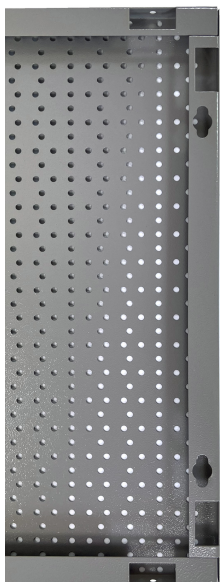

Display panel

996A

Описание товара

- The backs are made of high-quality Premium Plus sheet materials, ensuring long-lasting use.
- They include Euroloch perforations to which users can easily attach hooks and other holders.
- The holders are fixed with M6 screws.
- They are designed for hanging hand tools on hooks of different lengths.
- designed for wall mounting

* Изображения продуктов носят демонстрационный характер. Все размеры указаны в миллиметрах, вес в граммах.

Использование (картинки)

Аксессуары

Крючок навесной

Двухстержневый крючок

Держатель для гайковерта

Держатель для молотков

Держатель с винтом

Держатель для плоскогубцев

Держатель для отверток

Держатель для планшета

Держатель для ключей

Сопутствующие товары

Display panel