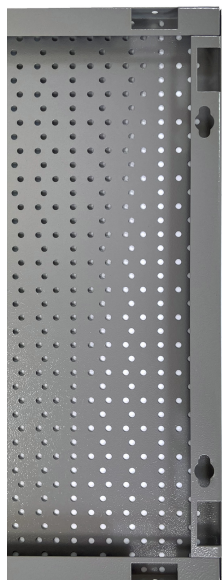

Панель перфорированная

996A

Описание товара

- Панели изготовлены из высококачественных листовых материалов Premium Plus, что обеспечивает длительный срок службы.
- Они оснащены перфорацией Euroloch, к которой пользователи могут легко прикрепить крючки и другие держатели.
- Держатели крепятся винтами М6.
- Они предназначены для подвешивания ручного инструмента на крючках различной длины.
- предназначен для настенного монтажа

* Изображения продуктов носят демонстрационный характер. Все размеры указаны в миллиметрах, вес в граммах.

Использование (картинки)

Аксессуары

Крючок навесной

Двухстержневый крючок

Держатель для гайковерта