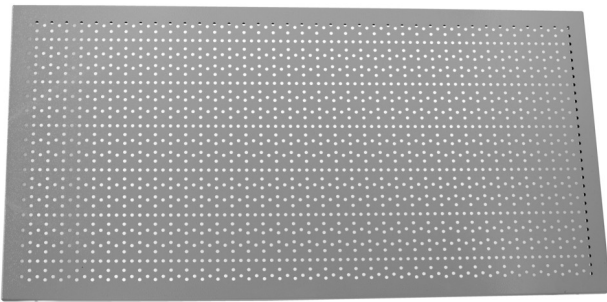

Панель перфорированная

996A

Описание товара

- Панели изготовлены из высококачественных листовых материалов Premium Plus, что обеспечивает длительный срок службы.
- Они оснащены перфорацией Euroloch, к которой пользователи могут легко прикрепить крючки и другие держатели.
- Держатели крепятся винтами М6.
- Они предназначены для подвешивания ручного инструмента на крючках различной длины.
- предназначен для настенного монтажа

629426

L

1000

B

20

H

500

3760

* Изображения продуктов носят демонстрационный характер. Все размеры указаны в миллиметрах, вес в граммах.

Использование (картинки)

Аксессуары

Крючок навесной

Двухстержневый крючок

Держатель для гайковерта