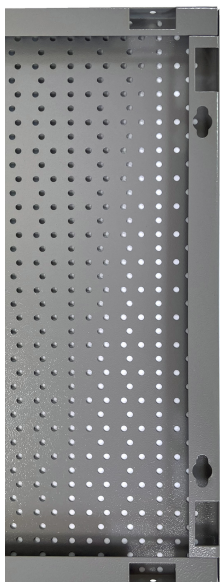

Display panel

996A

Caracteristicile produsului

- The backs are made of high-quality Premium Plus sheet materials, ensuring long-lasting use.
- They include Euroloch perforations to which users can easily attach hooks and other holders.
- The holders are fixed with M6 screws.
- They are designed for hanging hand tools on hooks of different lengths.
- designed for wall mounting

* Imaginea produsului este simbolica. Toate dimensiunile sunt exprimate în mm, greutatea în grame.

0 (pictures)

Accessories

Carlig

Carlig dublu

Suport surubelnita cu acumulator

Suport pentru ciocane

Suport cu pin