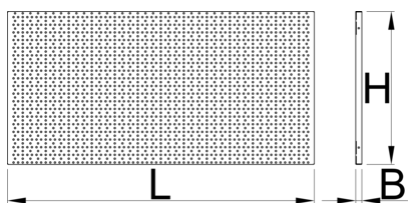

Wyświetlacz

996A

Cechy produktu

- Wykonane z wysokiej jakości materiałów Premium Plus zapewniają długotrwałe użytkowanie.
- Posiadają perforacje Euroloch, do których użytkownicy mogą łatwo przymocować haczyki i inne uchwyty.
- Uchwyty mocowane są za pomocą śrub M6.
- Przeznaczone są do wieszania narzędzi ręcznych na hakach o różnej długości.
- przeznaczony do montażu na ścianie

629426

L

1000

B

20

H

500

3760