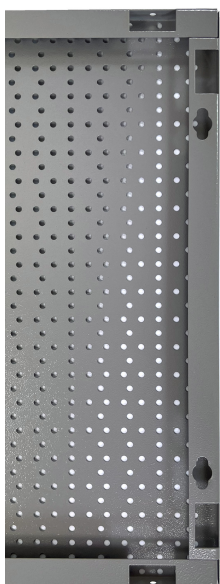

Wyświetlacz

996A

Cechy produktu

- Wykonane z wysokiej jakości materiałów Premium Plus zapewniają długotrwałe użytkowanie.
- Posiadają perforacje Euroloch, do których użytkownicy mogą łatwo przymocować haczyki i inne uchwyty.
- Uchwyty mocowane są za pomocą śrub M6.
- Przeznaczone są do wieszania narzędzi ręcznych na hakach o różnej długości.
- przeznaczony do montażu na ścianie

* Przedstawiony wygląd produktu jest orientacyjny. Wszystkie wymiary są w mm, podana waga w gramach

Użycie (Obrazy)

Akcesoria

Haczyk, 10 szt w komplecie

Podwójny haczyk, 10 szt w komplecie

Uchwyt do wkrętkarki akumulatorowej