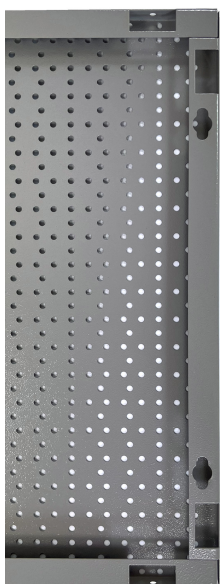

Display panel

996A

Product features

- The backs are made of high-quality Premium Plus sheet materials, ensuring long-lasting use.
- They include Euroloch perforations to which users can easily attach hooks and other holders.
- The holders are fixed with M6 screws.
- They are designed for hanging hand tools on hooks of different lengths.
- designed for wall mounting

* Сликите на производите се симболични. Сите димензии се во мм, тежината е во грамови. Сите наведени димензии може да се разликуваат во ниво на толеранција

Usage (pictures)

Accessories

Кука, 10 парчиња

Двојна кука

Display panel