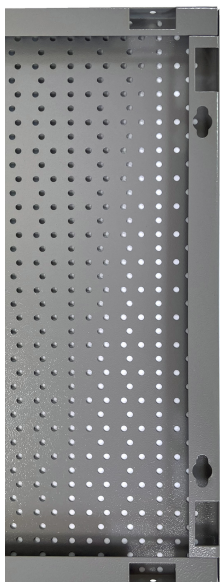

# Display panel

996A

## Product features

- The backs are made of high-quality Premium Plus sheet materials, ensuring long-lasting use.
- They include Euroloch perforations to which users can easily attach hooks and other holders.
- The holders are fixed with M6 screws.
- They are designed for hanging hand tools on hooks of different lengths.
- designed for wall mounting

\* Сликите на производите се симболични. Сите димензии се во мм, тежината е во грамови. Сите наведени димензии може да се разликуваат во ниво на толеранција

## Usage (pictures)