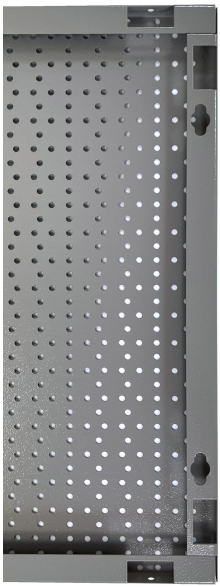

Display panel

996A

Attributi del prodotto

- The backs are made of high-quality Premium Plus sheet materials, ensuring long-lasting use.
- They include Euroloch perforations to which users can easily attach hooks and other holders.
- The holders are fixed with M6 screws.
- They are designed for hanging hand tools on hooks of different lengths.
- designed for wall mounting

* Le immagini dei prodotti sono puramente simboliche. Tutte le dimensioni sono in mm, peso in grammi.

Utilizzo (pictures)

Accessories

Confezione da 10 ganci

Confezione da 10 ganci doppi

Supporto per giravite AKU

Supporto per martelli

Supporto con perno

Supporto per pinze

Supporto per giraviti

Supporto per tablet

Supporto per chiavi

Related products

Display panel