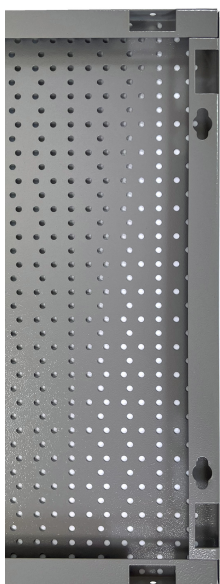

Pano za alat zidni, horizontalni

996A

Atributi proizvoda

- Panoi su izrađeni od visokokvalitetnog Premium Plus čeličnog lima, što omogućava dugotrajnu upotrebu
- S Euroloch perforacijom koja omogućuje jednostavno vješanje kukica i drugih držača
- držači su pričvršćeni vijcima M6.
- Pano je dizajniran za vješanje ručnih alata na kukice različitih dužina
- predviđen za vješanje na zid

* Slike proizvoda su simbolične. Sve dimenzije su u mm, masa je u g.

upotreba (pictures)

Accessories

Kukice, 10 kom

Dvostruka kukica, 10 kom

Nosač aku bušilice

Nosač čekića

Nosač s iglom

Nosač kliješta, 10 kom

Nosač izvijača

Nosač tableta

Nosač ključeva

Related products

Pano za alat zidni, vertikalni