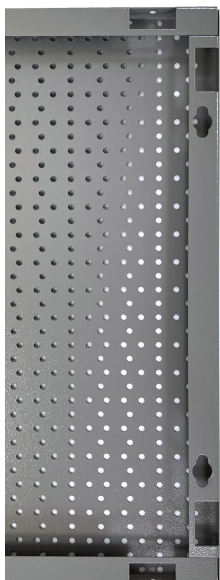

Πίνακας προβολή

996A

Χαρακτηριστικά προϊόντος

- Οι πλάτες είναι κατασκευασμένες από υψηλής ποιότητας χαλυβδόφυλλα Premium Plus, εξασφαλίζοντας μακροχρόνια χρήση.
- Περιλαμβάνουν διατρήσεις Euroloch στις οποίες οι χρήστες μπορούν εύκολα να προσαρτήσουν γάντζους και άλλες βάσεις.
- Οι βάσεις στερεώνονται με βίδες M6.
- Είναι σχεδιασμένα για να κρεμούν εργαλεία χειρός σε γάντζους διαφορετικού μήκους.
- σχεδιασμένο για τοποθέτηση σε τοίχο

* Οι εικόνες των προϊόντων είναι συμβολικές. Όλες οι διαστάσεις είναι σε mm, το βάρος είναι σε γραμμάρια. Όλες οι αναφερόμενες διαστάσεις μπορεί να διαφέρουν σε ανοχές.

Χρήση (εικόνες)

Παρελκόμενα

Αγκιστρα, σετ 10 τεμ