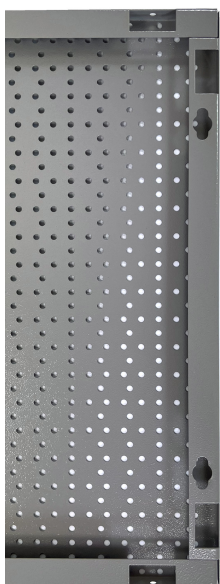

Παρελκόμενα

Άγκιστρα, σετ 10 τεμ

Διπλό κρεμαστράκι, σετ 10 τεμ

Στήριγμα για κατσαβίδι ΑΚΥ

Στήριγμα για σφυριά

Στήριγμα με ακίδα

Στήριγμα για πενσοειδή

Στήριγμα για κατσαβίδια

Στήριγμα για tablet

Στήριγμα για κλειδιά