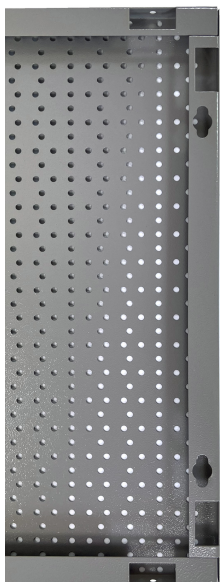

Παρελκόμενα

Άγκιστρα, σετ 10 τεμ

Διπλό κρεμαστράκι, σετ 10 τεμ

Στήριγμα για κατσαβίδι ΑΚΥ

Στήριγμα για σφυριά

Στήριγμα με ακίδα

Στήριγμα για πενσοειδή

Στήριγμα για κατσαβίδια

Στήριγμα για tablet

Στήριγμα για κλειδιά