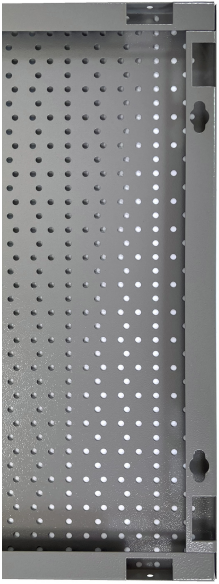

Displaypanel

996A

Produkteigenschaften

- Die Rückwände sind aus hochwertigen Premium-Plus-Platten gefertigt, die eine lange Lebensdauer garantieren.
- Sie sind mit Euroloch-Perforationen versehen, an denen der Benutzer problemlos Haken und andere Halterungen anbringen kann.
- Die Halterungen werden mit M6-Schrauben befestigt.
- Sie sind für die Aufhängung von Handwerkzeugen an Haken unterschiedlicher Länge vorgesehen.
- für die Wandmontage konzipiert

* Bilder von Produkten sind Symbolfotos. Abmessungen sind in mm, Gewichte in Gramm.

Verwendung (Bilder)

Zubehör

Universaleinfachhaken, 10 Stück im Set

Doppelhacken, 10 Stück im Set

Halterung für Akkuschauber

Halterung für Hammer

Halter mit Stift, 10 Stück im Set

Halterung für Zangen, 10 Stück im Set

Halterung für 5 Stück Schraubendreher

Halter für Tablet

Schlüsselhalter

Verwandte Produkte

Displaypanel