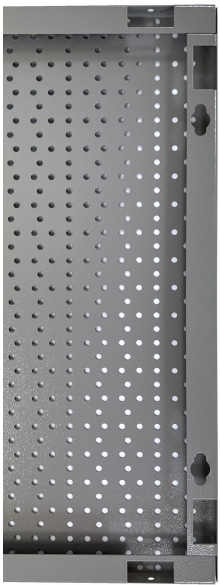

Displaypanel

996A

Produkteigenschaften

- Die Rückwände sind aus hochwertigen Premium-Plus-Platten gefertigt, die eine lange Lebensdauer garantieren.
- Sie sind mit Euroloch-Perforationen versehen, an denen der Benutzer problemlos Haken und andere Halterungen anbringen kann.
- Die Halterungen werden mit M6-Schrauben befestigt.
- Sie sind für die Aufhängung von Handwerkzeugen an Haken unterschiedlicher Länge vorgesehen.
- für die Wandmontage konzipiert

* Bilder von Produkten sind Symbolfotos. Abmessungen sind in mm, Gewichte in Gramm.

Verwendung (Bilder)

Zubehör

Universaleinfachhaken, 10 Stück im Set

Doppelhacken, 10 Stück im Set

Halterung für Akkuschrauber

Halterung für Hammer

Halter mit Stift, 10 Stück im Set

Halterung für Zangen, 10 Stück im Set

Halterung für 5 Stück Schraubendreher

Halter für Tablet

Schlüsselhalter

Verwandte Produkte

Displaypanel