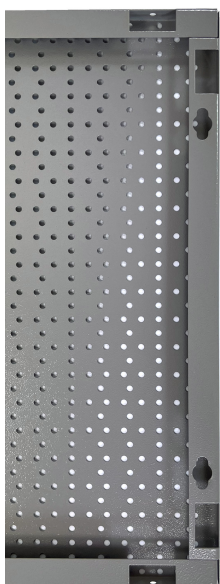

Display panel

996A

Vlastnosti produktu

- The backs are made of high-quality Premium Plus sheet materials, ensuring long-lasting use.
- They include Euroloch perforations to which users can easily attach hooks and other holders.
- The holders are fixed with M6 screws.
- They are designed for hanging hand tools on hooks of different lengths.
- designed for wall mounting

* Obrázky produktů jsou symbolické. Všechny rozměry jsou v mm a hmotnost v gramech. Všechny uvedené rozměry se mohou lišit v toleranci.

Používání (obrázky)

Příslušenství

Háčky, sada 10 ks

Dvojitý háček, sada 10 ks

Display panel