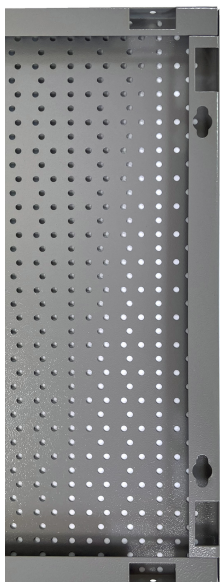

Display panel

996A

Vlastnosti produktu

- The backs are made of high-quality Premium Plus sheet materials, ensuring long-lasting use.
- They include Euroloch perforations to which users can easily attach hooks and other holders.
- The holders are fixed with M6 screws.
- They are designed for hanging hand tools on hooks of different lengths.
- designed for wall mounting

* Obrázky produktů jsou symbolické. Všechny rozměry jsou v mm a hmotnost v gramech. Všechny uvedené rozměry se mohou lišit v toleranci.

Používání (obrázky)

Příslušenství

Háčky, sada 10 ks

Dvojitý háček, sada 10 ks

Display panel