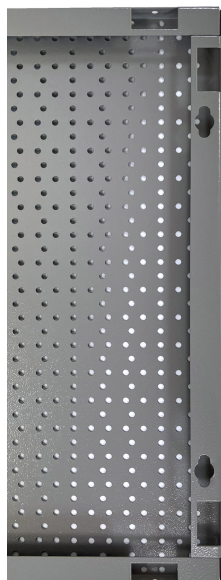

Zobrazovací panel

996A

Vlastnosti produktu

- Zadní strana je vyrobena z vysoce kvalitních listových materiálů Premium Plus, které zajišťují dlouhodobé používání.
- Jejich součástí jsou perforace Euroloch, ke kterým mohou uživatelé snadno připevnit háčky a další držáky.
- Držáky jsou upevněny šrouby M6.
- Jsou určeny pro zavěšení ručního nářadí na háky různých délek.
- určený pro montáž na stěnu

* Obrázky produktů jsou symbolické. Všechny rozměry jsou v mm a hmotnost v gramech. Všechny uvedené rozměry se mohou lišit v toleranci.

Používání (obrázky)

Příslušenství

Háčky, sada 10 ks

Dvojitý háček, sada 10 ks