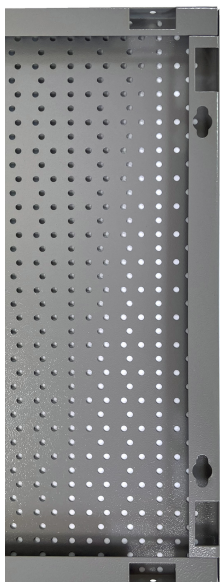

Display panel

996A

Atributi proizvoda

- The backs are made of high-quality Premium Plus sheet materials, ensuring long-lasting use.
- They include Euroloch perforations to which users can easily attach hooks and other holders.
- The holders are fixed with M6 screws.
- They are designed for hanging hand tools on hooks of different lengths.
- designed for wall mounting

* Slike proizvoda su simbolične. Sve dimenzije su u mm, masa je u g.

Upotreba (pictures)

Accessories

Kukica

Dvostruka kukica

Odvijač za držanje baterije

Nosač kladiva

Držać sa iglom

Držać stezaljke

Nosač odvijača

Nosač tabletnog računara

Držać ključa

Related products

Display panel