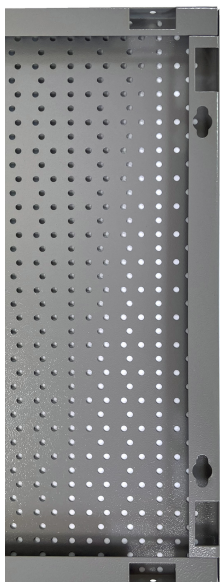

Панел за стелаж

996A

Параметри на продукта

- The backs are made of high-quality Premium Plus sheet materials, ensuring long-lasting use.
- They include Euroloch perforations to which users can easily attach hooks and other holders.
- The holders are fixed with M6 screws.
- They are designed for hanging hand tools on hooks of different lengths.
- designed for wall mounting

* Снимките на продуктите са символични. Всички размери са в мм., теглото е в грамове .

Употреба (снимки)

Акcesoари

Куки за стелаж , 10бр.комплект

Двойна закачалка,10бр. комплект

Поставка за акумулаторна отвертка

Държач за чукове

Държач с щифт

Държач за клещи

Държач за отвертки

Поставка за лаптоп

Държач за ключове

Свързани продукти

Панел за стелаж