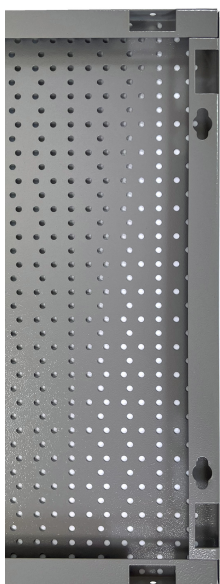

Display panel

996A

Caracteristicile produsului

- The backs are made of high-quality Premium Plus sheet materials, ensuring long-lasting use.
- They include Euroloch perforations to which users can easily attach hooks and other holders.
- The holders are fixed with M6 screws.
- They are designed for hanging hand tools on hooks of different lengths.
- designed for wall mounting

* Imaginea produsului este simbolica. Toate dimensiunile sunt exprimate în mm, greutatea în grame.

0 (pictures)

Accessories

Carlig

Carlig dublu

Suport surubelnita cu acumulator

Suport pentru ciocane

Suport cu pin