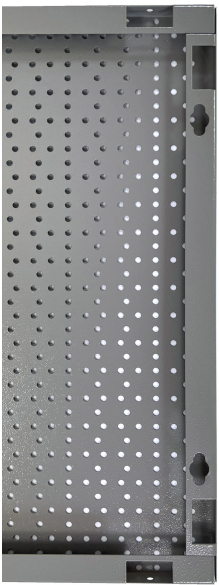

Displaypanel

996A

Produkteigenschaften

- Die Rückwände sind aus hochwertigen Premium-Plus-Platten gefertigt, die eine lange Lebensdauer garantieren.
- Sie sind mit Euroloch-Perforationen versehen, an denen der Benutzer problemlos Haken und andere Halterungen anbringen kann.
- Die Halterungen werden mit M6-Schrauben befestigt.
- Sie sind für die Aufhängung von Handwerkzeugen an Haken unterschiedlicher Länge vorgesehen.
- für die Wandmontage konzipiert

* Bilder von Produkten sind Symbolfotos. Abmessungen sind in mm, Gewichte in Gramm.

Verwendung (Bilder)

Zubehör

Universaleinfachhaken, 10 Stück im Set

Doppelhaken, 10 Stück im Set

Halterung für Akkuschauber

Halterung für Hammer

Halter mit Stift, 10 Stück im Set

Halterung für Zangen, 10 Stück im Set

Halterung für 5 Stück Schraubendreher

Halter für Tablet

Schlüsselhalter

Verwandte Produkte

Displaypanel