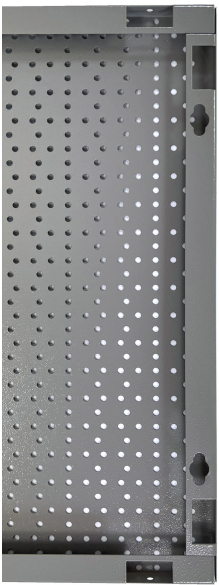

Displaypanel

996A

Produkteigenschaften

- Die Rückwände sind aus hochwertigen Premium-Plus-Platten gefertigt, die eine lange Lebensdauer garantieren.
- Sie sind mit Euroloch-Perforationen versehen, an denen der Benutzer problemlos Haken und andere Halterungen anbringen kann.
- Die Halterungen werden mit M6-Schrauben befestigt.
- Sie sind für die Aufhängung von Handwerkzeugen an Haken unterschiedlicher Länge vorgesehen.
- für die Wandmontage konzipiert

* Bilder von Produkten sind Symbolfotos. Abmessungen sind in mm, Gewichte in Gramm.

Verwendung (Bilder)

Zubehör

Universaleinfachhaken, 10 Stück im Set

Doppelhacken, 10 Stück im Set

Halterung für Akkuschauber

Halterung für Hammer

Halter mit Stift, 10 Stück im Set

Halterung für Zangen, 10 Stück im Set

Halterung für 5 Stück Schraubendreher

Halter für Tablet

Schlüsselhalter

Verwandte Produkte

Displaypanel