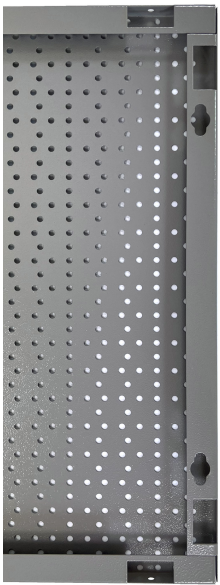

Displaypanel

996A

Produkteigenschaften

- Die Rückwände sind aus hochwertigen Premium-Plus-Platten gefertigt, die eine lange Lebensdauer garantieren.
- Sie sind mit Euroloch-Perforationen versehen, an denen der Benutzer problemlos Haken und andere Halterungen anbringen kann.
- Die Halterungen werden mit M6-Schrauben befestigt.
- Sie sind für die Aufhängung von Handwerkzeugen an Haken unterschiedlicher Länge vorgesehen.
- für die Wandmontage konzipiert

* Bilder von Produkten sind Symbolfotos. Abmessungen sind in mm, Gewichte in Gramm.

Verwendung (Bilder)

Zubehör

Universaleinfachhaken, 10 Stück im Set

Doppelhaken, 10 Stück im Set

Halterung für Akkuschauber

Halterung für Hammer

Halter mit Stift, 10 Stück im Set

Halterung für Zangen, 10 Stück im Set

Halterung für 5 Stück Schraubendreher

Halter für Tablet

Schlüsselhalter

Verwandte Produkte

Displaypanel