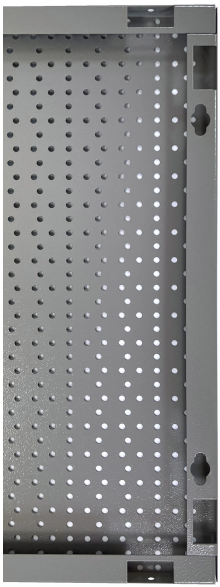

Accessories

Varëse, set prej 10 copave

Varëse 2 anësore, set prej 10 copave

Mbajtëse për Shpuese

Mbajtëse për çekan

Varëse me bulonë

Mbajtëse për dana, set 10 copë

Mbajtëse për kaçavida

Mbajtëse për laptop

Mbajtëse për çelësa