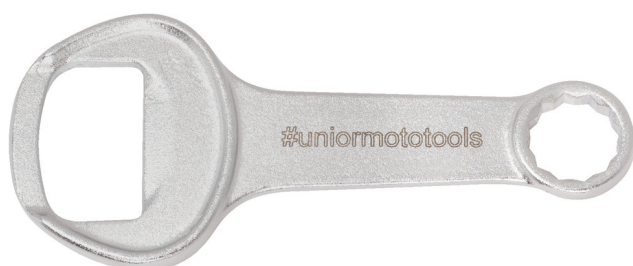

Bottle opener

45/2MOTO

Product features

- An essential tool for your workshop, garage, or toolbox. This must-have tool ensures you can enjoy a refreshing beverage after a hard day's work.
- kované, tvrdené a temperované,
- ring part of bottle opener with dimension 13 mm
- Reward yourself with a cold drink "When Work's Done".

629511

13

42

* Obrázky sú symbolické. Všetky rozmery sú v mm, hmotnosť je v g. Všetky udané rozmery sa môžu líšiť v rámci tolerancie.