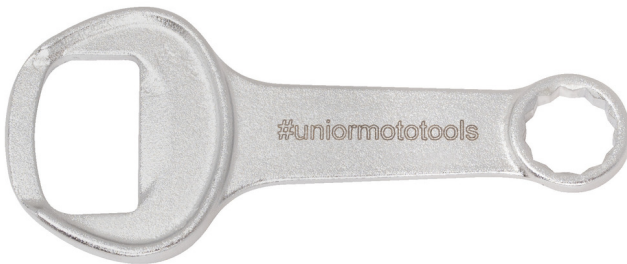

Bottle opener

45/2MOTO

Product features

- Суштинска алатка за вашата работилница, гаража или кутија со алатки. Оваа алатка која мора да ја имате гарантира дека можете да уживате во освежителен пијалок по напорниот работен ден.
- кован, целосно појачан и кален
- ring part of bottle opener with dimension 13 mm
- Наградете се со ладен пијалок „When Work’s Done“.

629511

13

42

* Сликите на производите се симболични. Сите димензии се во мм, тежината е во грамови. Сите наведени димензии може да се разликуваат во ниво на толеранција