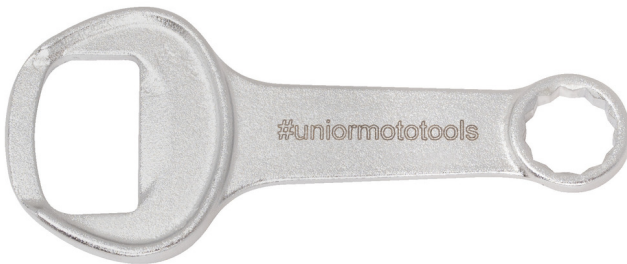

# Bottle opener

45/2MOTO

## Profiles

## Product features

- Суштинска алатка за вашата работилница, гаража или кутија со алатки. Оваа алатка која мора да ја имате гарантира дека можете да уживате во освежителен пијалок по напорниот работен ден.
- кован, целосно појачан и кален
- ring part of bottle opener with dimension 13 mm
- Наградете се со ладен пијалок „When Work’s Done“.