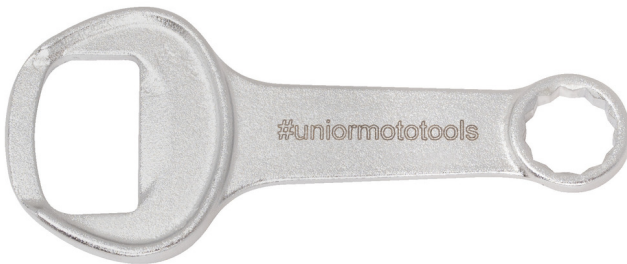

Bottle opener

45/2MOTO

Description produit

- An essential tool for your workshop, garage, or toolbox. This must-have tool ensures you can enjoy a refreshing beverage after a hard day's work.
- Forcée à chaud, entièrement traitée thermiquement et trempée
- ring part of bottle opener with dimension 13 mm
- Reward yourself with a cold drink "When Work's Done".

629511

13

42

* Les images des produits ne sont pas contractuelles. Toutes les dimensions sont en mm, les poids en grammes.