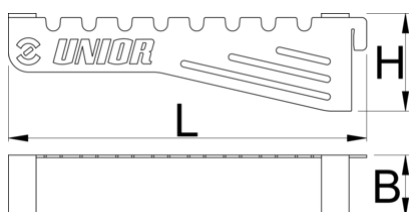

Nosilec T ključev

h.3002.T.WRE

Atributi izdelka

- Poleg enostavne namestitve na prenosne predalnike vam nosilec T-ključev nudi tudi pregleden način za razvrstitev slednjih. Namestite ga lahko bodisi levo ali desno od predalnika, s čimer boste svoje sete T-ključev imeli ne le zložene po velikosti, temveč tudi zmeraj pri roki.
- uporaben s prenosnim predalnikom 3800
- enostavna namestitev na predalnik (levo in desno)
- 8 odlagalnih mest za T-ključe
- hiter in enostaven dostop do ključev

629485

193

* Slike proizvodov so simbolične. Vse dimenzije so v mm, masa v g. Vse navedene dimenzije lahko odstopajo v tolerančnih merah.

Uporaba (slike)

Photo (slike)