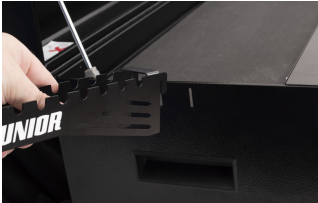

Uporaba (slike)