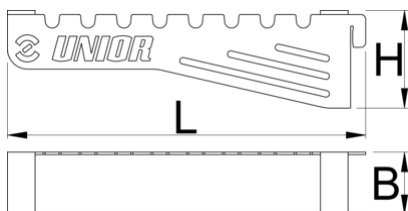

Nosilec T ključev

h.3002.T.WRE

Atributi izdelka

- Poleg enostavne namestitve na prenosne predalnike vam nosilec T-ključev nudi tudi pregleden način za razvrstitev slednjih. Namestite ga lahko bodisi levo ali desno od predalnika, s čimer boste svoje sete T-ključev imeli ne le zložene po velikosti, temveč tudi zmeraj pri roki.
- uporaben s prenosnim predalnikom 3800
- enostavna namestitev na predalnik (levo in desno)
- 8 odlagalnih mest za T-ključe
- hiter in enostaven dostop do ključev

629485

193

* Slike proizvodov so simbolične. Vse dimenzije so v mm, masa v g. Vse navedene dimenzije lahko odstopajo v tolerančnih merah.

Uporaba (slike)

Photo (slike)