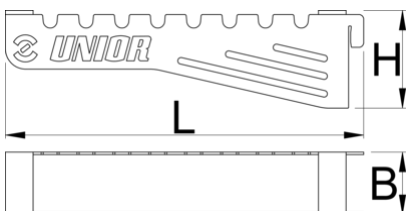

Nosilec T ključev

h.3002.T.WRE

Atributi izdelka

- Poleg enostavne namestitve na prenosne predalnike vam nosilec T-ključev nudi tudi pregleden način za razvrstitev slednjih. Namestite ga lahko bodisi levo ali desno od predalnika, s čimer boste svoje sete T-ključev imeli ne le zložene po velikosti, temveč tudi zmeraj pri roki.
- uporaben s prenosnim predalnikom 3800
- enostavna namestitev na predalnik (levo in desno)
- 8 odlagalnih mest za T-ključe
- hiter in enostaven dostop do ključev

629485

193

* Slike proizvodov so simbolične. Vse dimenzije so v mm, teža v g. Vse navedene dimenzije lahko odstopajo v tolerančnih merah.

Uporaba (slike)

Photo (slike)