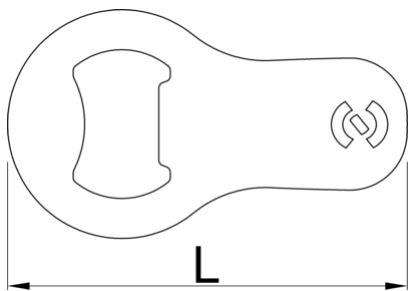

Mini odpiráč za steklenice

45/2A

Atributi izdelka

- Kompakten in prenosen odpiráč steklenic za vsakodnevno rabo.
- Izdelano iz lasersko rezanega orodnega jekla za vzdržljivost.
- Primeren za pritrditev na obroč za ključe.
- Nepogrešljivo orodje za vsako priložnost, kampiranje, zabavo ali zgolj uživanje v hladni pijači.
- Nadgradite obeske svojih ključev z odpira

- Nadgradite obeske svojih ključev z mini odpiralom za steklenice, zanesljivim in stilskim orodjem, ki poskrbi, da ste vedno pripravljeni odpreti steklenico, ko se pojavi priložnost.

	L	B	H	
629499	70	40	1,5	18

* Slike proizvodov so simbolične. Vse dimenzije so v mm, masa v g. Vse navedene dimenzije lahko odstopajo v tolerančnih merah.

Uporaba (slike)

Related products

 Odpiralč z ročajem