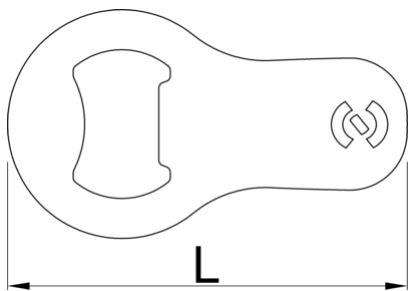

Mini odpiráč za steklenice

45/2A

Atributi izdelka

- Kompakten in prenosen odpiráč steklenic za vsakodnevno rabo.
- Izdelano iz lasersko rezanega orodnega jekla za vzdržljivost.
- Primeren za pritrditev na obroč za ključe.
- Nepogrešljivo orodje za vsako priložnost, kampiranje, zabavo ali zgolj uživanje v hladni pijači.
- Nadgradite obeske svojih ključev z odpira

- Nadgradite obeske svojih ključev z mini odpiralom za steklenice, zanesljivim in stilskim orodjem, ki poskrbi, da ste vedno pripravljeni odpreti steklenico, ko se pojavi priložnost.

	L	B	H	
629499	70	40	1,5	18

* Slike proizvodov so simbolične. Vse dimenzije so v mm, teža v g. Vse navedene dimenzije lahko odstopajo v tolerančnih merah.

Uporaba (slike)

Related products

 Odpiralč z ročajem