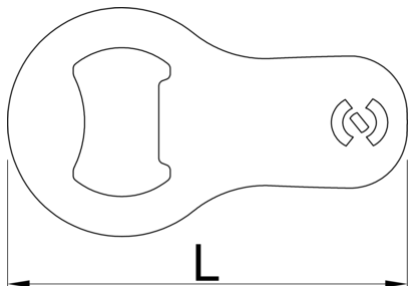

## Profili

---

## Atributi izdelka

- Kompakten in prenosen odpiráč steklenic za vsakodnevno rabo.

- Izdelano iz lasersko rezanega orodnega jekla za vzdržljivost.
- Primeren za pritrditev na obroč za ključe.
- Nepogrešljivo orodje za vsako priložnost, kampiranje, zabavo ali zgolj uživanje v hladni pijači.
- Nadgradite obeske svojih ključev z odpira
- Nadgradite obeske svojih ključev z mini odpiralčem za steklenice, zanesljivim in stilskim orodjem, ki poskrbi, da ste vedno pripravljeni odpreti steklenico, ko se pojavi priložnost.

	<b>L</b>	<b>B</b>	<b>H</b>	
629499	70	40	1,5	18

\* Slike proizvodov so simbolične. Vse dimenzije so v mm, masa v g. Vse navedene dimenzije lahko odstopajo v tolerančnih merah.