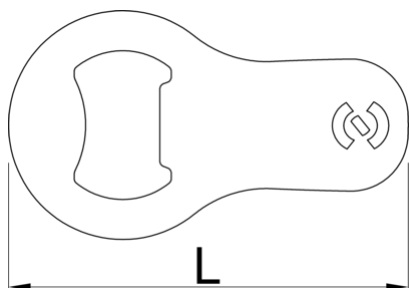

# Mini otvárač na fľaše

45/2A

## Product features

- Kompaktný a prenosný doplnok na každodenné nosenie.
- Vyrobené z vysoko kvalitnej nástrojovej ocele pre výnimočnú odolnosť.
- Navrhnuté s elegantným a kompaktným tvarom, vďaka čomu je ideálne na pripevnenie na váš krúžok na kľúče.

	L	B	H	
629499	70	40	1,5	18

\* Obrázky sú symbolické. Všetky rozmery sú v mm, hmotnosť je v g. Všetky udané rozmery sa môžu líšiť v rámci tolerancie.