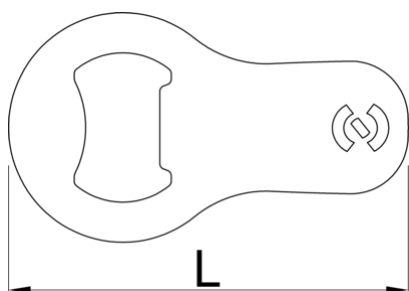

Mini otvárač na fľaše

45/2A

Profiles

Product features

- Kompaktný a prenosný doplnok na každodenné nosenie.

- Vyrobené z vysoko kvalitatnej nástrojovej ocele pre výnimočnú odolnosť.
- Navrhnuté s elegantným a kompaktným tvarom, vďaka čomu je ideálne na pripevnenie na váš krúžok na kľúče.
- Nevyhnutná pomôcka pre každú príležitosť, či už kempujete, zúčastňujete sa večierkov alebo si jednoducho vychutnáвате studený nápoj.
- Vybavený robustnou upevňovacou slučkou, ktorá vám umožní bezpečne ho pripevniť na váš krúžok na kľúče alebo iné predmety.
- Vylepšite si kľúčenku o mini otvárač na fľaše, spoľahlivý a štýlový nástroj, ktorý zaistí, že budete vždy pripravení otvoriť fľašu, kedykoľvek si to príležitosť vyžiada.

	L	B	H	
629499	70	40	1,5	18

* Obrázky sú symbolické. Všetky rozmery sú v mm, hmotnosť je v g. Všetky udané rozmery sa môžu líšiť v rámci tolerancie.

Usage (pictures)

Related products

Otvárač na fľaše s rukoväťou