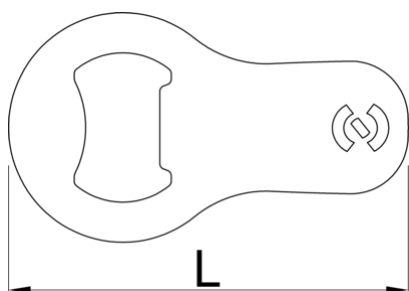

Мини-открывалка для бутылок

45/2A

Профили

Описание товара

- Компактное и портативное дополнение к вашему повседневному багажу.

- Изготовлен из высококачественной инструментальной стали для исключительной прочности.
- Элегантный и компактный форм-фактор идеально подходит для крепления на связке ключей.
- Необходимый инструмент для любого случая, будь то пикник, посещение вечеринок или просто наслаждение холодным напитком.
- Оснащен прочной петлей для крепления, позволяющей надежно прикрепить его к связке ключей или другим предметам.
- Обновите свой брелок с помощью мини-открывалки для бутылок, надежного и стильного инструмента, который гарантирует, что вы всегда будете готовы открыть бутылку, когда того потребует случай.

	L	B	H	
629499	70	40	1,5	18

* Изображения продуктов носят демонстрационный характер. Все размеры указаны в миллиметрах, вес в граммах.

Использование (картинки)

Сопутствующие товары

 Открывалка для бутылок с рукояткой