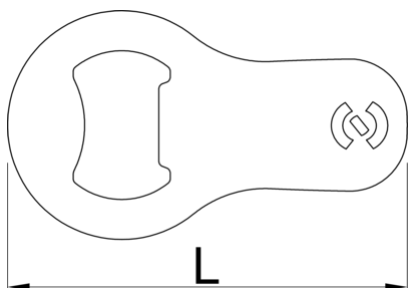

# Мини-открывалка для бутылок

45/2A

## Описание товара

- Компактное и портативное дополнение к вашему повседневному багажу.
- Изготовлен из высококачественной инструментальной стали для исключительной прочности.
- Элегантный и компактный форм-фактор идеально подходит для крепления на связке ключей.
- Необходимый инструмент для любого случая, будь то пикник, посещение вечеринок или просто наслаждение холодным напитком.

- Оснащен прочной петлей для крепления, позволяющей надежно прикрепить его к связке ключей или другим предметам.
- Обновите свой брелок с помощью мини-открывалки для бутылок, надежного и стильного инструмента, который гарантирует, что вы всегда будете готовы открыть бутылку, когда того потребует случай.

	<b>L</b>	<b>B</b>	<b>H</b>	
629499	70	40	1,5	18

\* Изображения продуктов носят демонстрационный характер. Все размеры указаны в миллиметрах, вес в граммах.