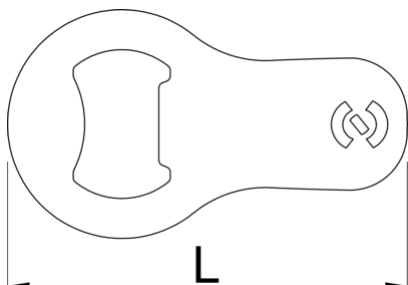

# Mini otwieracz do butelek

45/2A

## Cechy produktu

- Kompaktowy i przenośny dodatek do codziennego noszenia.
- Wykonane z wysokiej jakości stali narzędziowej zapewniającej wyjątkową trwałość.
- Zaprojektowany z elegancką i kompaktową obudową, dzięki czemu idealnie nadaje się do przymocowania do breloczka na klucze.

- Niezbędne narzędzie na każdą okazję, niezależnie od tego, czy biwakujesz, uczestniczysz w imprezach, czy po prostu pijesz zimny napój.
- Wyposażony w solidną pętlę mocującą, umożliwiającą bezpieczne przymocowanie go do breloka do kluczy lub innych przedmiotów.
- Ulepsz swój brelok do kluczy dzięki mini otwieraczowi do butelek, niezawodnemu i stylowemu narzędziu, które zapewnia, że zawsze jesteś przygotowany do otwarcia butelki, gdy tylko nadarzy się ku temu okazja.

	<b>L</b>	<b>B</b>	<b>H</b>	
629499	70	40	1,5	18

\* Przedstawiony wygląd produktu jest orientacyjny. Wszystkie wymiary są w mm, podana waga w gramach