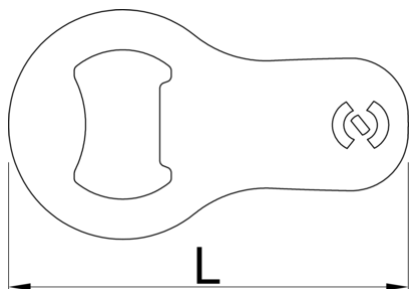

Mini otwieracz do butelek

45/2A

Profile

Cechy produktu

- Kompaktowy i przenośny dodatek do codziennego noszenia.

- Wykonane z wysokiej jakości stali narzędziowej zapewniającej wyjątkową trwałość.
- Zaprojektowany z elegancką i kompaktową obudową, dzięki czemu idealnie nadaje się do przymocowania do breloczka na klucze.
- Niezbędne narzędzie na każdą okazję, niezależnie od tego, czy biwakujesz, uczestniczysz w imprezach, czy po prostu pijesz zimny napój.
- Wyposażony w solidną pętlę mocującą, umożliwiającą bezpieczne przymocowanie go do breloka do kluczy lub innych przedmiotów.
- Ulepsz swój brelok do kluczy dzięki mini otwieraczowi do butelek, niezawodnemu i stylowemu narzędziu, które zapewnia, że zawsze jesteś przygotowany do otwarcia butelki, gdy tylko nadarzy się ku temu okazja.

	L	B	H	
629499	70	40	1,5	18

* Przedstawiony wygląd produktu jest orientacyjny. Wszystkie wymiary są w mm, podana waga w gramach

Użycie (Obrazy)

Pochodne produkty

 Otwieracz do butelek z uchwytem