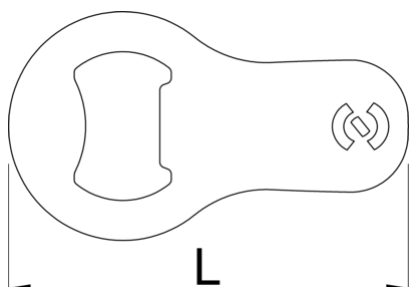

# Mini otwieracz do butelek

45/2A

## Cechy produktu

- Kompaktowy i przenośny dodatek do codziennego noszenia.
- Wykonane z wysokiej jakości stali narzędziowej zapewniającej wyjątkową trwałość.
- Zaprojektowany z elegancką i kompaktową obudową, dzięki czemu idealnie nadaje się do przymocowania do breloczka na klucze.

- Niezbędne narzędzie na każdą okazję, niezależnie od tego, czy biwakujesz, uczestniczysz w imprezach, czy po prostu pijesz zimny napój.
- Wyposażony w solidną pętlę mocującą, umożliwiającą bezpieczne przymocowanie go do breloka do kluczy lub innych przedmiotów.
- Ulepsz swój brelok do kluczy dzięki mini otwieraczowi do butelek, niezawodnemu i stylowemu narzędziu, które zapewnia, że zawsze jesteś przygotowany do otwarcia butelki, gdy tylko nadarzy się ku temu okazja.

	<b>L</b>	<b>B</b>	<b>H</b>	
629499	70	40	1,5	18

\* Przedstawiony wygląd produktu jest orientacyjny. Wszystkie wymiary są w mm, podana waga w gramach