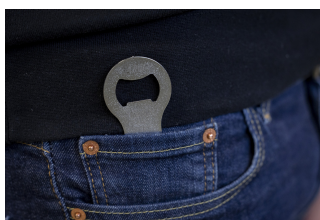

Mini otwieracz do butelek

45/2A

Profile

Cechy produktu

- Kompaktowy i przenośny dodatek do codziennego noszenia.

- Wykonane z wysokiej jakości stali narzędziowej zapewniającej wyjątkową trwałość.
- Zaprojektowany z elegancką i kompaktową obudową, dzięki czemu idealnie nadaje się do przymocowania do breloczka na klucze.
- Niezbędne narzędzie na każdą okazję, niezależnie od tego, czy biwakujesz, uczestniczysz w imprezach, czy po prostu pijesz zimny napój.
- Wyposażony w solidną pętlę mocującą, umożliwiającą bezpieczne przymocowanie go do breloka do kluczy lub innych przedmiotów.
- Ulepsz swój brelok do kluczy dzięki mini otwieraczowi do butelek, niezawodnemu i stylowemu narzędziu, które zapewnia, że zawsze jesteś przygotowany do otwarcia butelki, gdy tylko nadarzy się ku temu okazja.

	L	B	H	
629499	70	40	1,5	18

* Przedstawiony wygląd produktu jest orientacyjny. Wszystkie wymiary są w mm, podana waga w gramach

Użycie (Obrazy)

Pochodne produkty

 Otwieracz do butelek z uchwytem