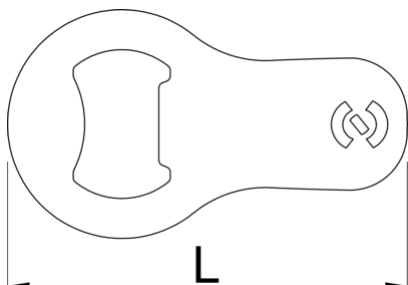

# Мини отворач за шишиња

45/2A

## Product features

- Компактен и пренослив додаток на вашето секојдневно носење.
- Изработен од висококвалитетен челик за алат за исклучителна издржливост.
- Дизајниран со елегантен и компактен облик, што го прави совршен за прицврстување на вашиот привезок.

- Суштинска алатка за секоја пригода, без разлика дали сте на кампување, присуствувате на забави или едноставно уживате во ладен пијалок.
- Опремен со цврста јамка за прицврстување, што ви овозможува безбедно да го прикачите на вашиот приклучок или други предмети.
- Надградете го вашиот синџир со клучеви со Mini отворачот за шишиња, сигурна и стилска алатка која гарантира дека секогаш сте подготвени да отворите шише секогаш кога приликата го бара тоа.

Barcode	L	B	H	Weight
629499	70	40	1,5	18

\* Сликите на производите се симболични. Сите димензии се во мм, тежината е во грамови. Сите наведени димензии може да се разликуваат во ниво на толеранција