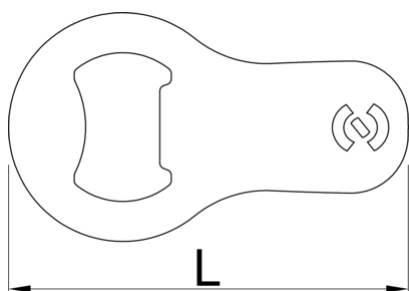

Mini bottle opener

45/2A

Χαρακτηριστικά προϊόντος

- A compact and portable addition to your everyday carry.
- Crafted from high-quality tool steel for exceptional durability.
- Designed with a sleek and compact form factor, making it perfect for attaching to your key ring.
- An essential tool for any occasion, whether you're camping, attending parties, or simply enjoying a cold beverage.

- Equipped with a sturdy fastening loop, allowing you to securely attach it to your key ring or other items.
- Upgrade your keychain with the Mini bottle opener, a reliable and stylish tool that ensures you're always prepared to pop open a bottle whenever the occasion calls for it.

	L	B	H	
629499	70	40	1,5	18

* Οι εικόνες των προϊόντων είναι συμβολικές. Όλες οι διαστάσεις είναι σε mm, το βάρος είναι σε γραμμάρια. Όλες οι αναφερόμενες διαστάσεις μπορεί να διαφέρουν σε ανοχές.

Χρήση (εικόνες)