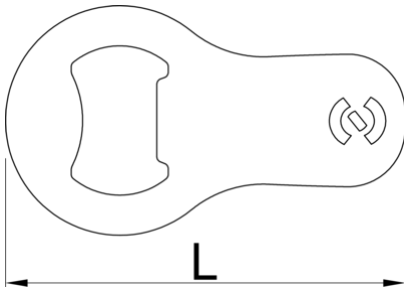

# Flaschenöffner klein

45/2A

Profile

---

Produkteigenschaften

- Eine kompakte und portable Ergänzung Ihres ständigen Werkzeugsets

- Aus qualitativ hochwertigem Werkzeugstahl, damit besonders lange haltbar
- Schlank und kompakt und damit auch perfekt am Schlüsselring tragbar
- Ein essentielles Werkzeug für jede Gelegenheit: beim Camping, bei Partys oder einfach beim Genießen eines kühlen Getränks
- Versehen mit einem robusten Befestigungsring, so dass sicheres Befestigen am Schlüsselring oder anderweitig möglich ist
- Werfen Sie Ihren Schlüsselring mit einem Miniflaschenöffner, einem zuverlässigen und gut aussehenden Tool auf! Damit können Sie sicher sein, dass Sie bei jeder Gelegenheit bereit sind für ein gutes Getränk.

	<b>L</b>	<b>B</b>	<b>H</b>	
629499	70	40	1,5	18

\* Bilder von Produkten sind Symbolfotos. Abmessungen sind in mm, Gewichte in Gramm.

## Verwendung (Bilder)