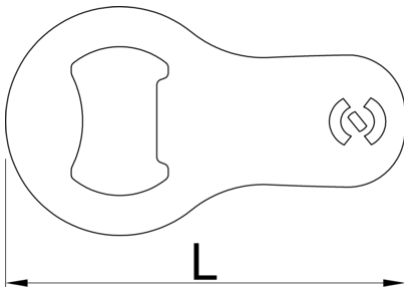

# Flaschenöffner klein

45/2A

- Versehen mit einem robusten Befestigungsring, so dass sicheres Befestigen am Schlüsselring oder anderweitig möglich ist
- Werten Sie Ihren Schlüsselring mit einem Miniflaschenöffner, einem zuverlässigen und gut aussehenden Tool auf! Damit können Sie sicher sein, dass Sie bei jeder Gelegenheit bereit sind für ein gutes Getränk.

	<b>L</b>	<b>B</b>	<b>H</b>	
629499	70	40	1,5	18

\* Bilder von Produkten sind Symbolfotos. Abmessungen sind in mm, Gewichte in Gramm.