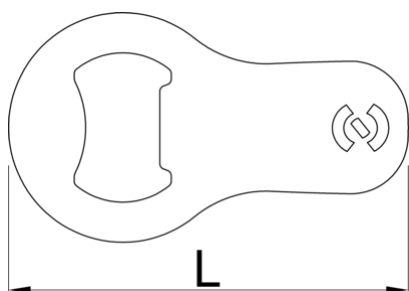

## Perfiles

---

## Características del producto

- Un complemento compacto y portátil para llevar a diario.

- Fabricado en acero para herramientas de alta calidad para una durabilidad excepcional.
- Diseñado con un factor de forma elegante y compacto, lo que lo hace perfecto para engancharlo a su llavero.
- Una herramienta esencial para cualquier ocasión, ya sea para acampar, asistir a fiestas o simplemente disfrutar de una bebida fría.
- Equipado con un robusto bucle de fijación, que le permite sujetarlo con seguridad a su llavero o a otros objetos.
- Mejora tu llavero con el abrebotellas Mini, una herramienta fiable y elegante que te garantiza que siempre estarás preparado para abrir una botella cuando la ocasión lo requiera.

	<b>L</b>	<b>B</b>	<b>H</b>	
629499	70	40	1,5	18

\* Las imágenes de los productos son simbólicas. Todas las dimensiones son en mm, peso en gramos.