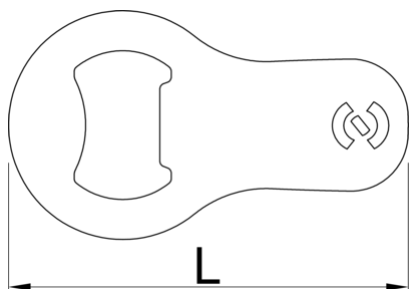

## Profily

---

## Vlastnosti produktu

- Kompaktní a přenosný doplněk pro každodenní nošení.

- Vyrobeno z vysoce kvalitní oceli pro mimořádnou odolnost.
- Navrženo s elegantním a kompaktním tvarem ideálním pro připevnění na Vaše klíče.
- Nezbytný nástroj pro jakoukoliv příležitost, ať už kempování, účasti na večírcích nebo pokud si jednoduše chcete vychutnat svůj studený nápoj.
- Vybaveno robustním poutkem, které Vám umožní jej bezpečně připevnit ke svazku klíčků nebo jiné předměty.
- Vylepšete svou klíčenku Mini otvírákem na láhve, spolehlivým a stylovým doplňkem, který zajistí, že budete stoprocentně připraveni na otevření láhve pokaždé, když se Vám zrovna zachce.

	<b>L</b>	<b>B</b>	<b>H</b>	
629499	70	40	1,5	18

\* Obrázky produktů jsou symbolické. Všechny rozměry jsou v mm a hmotnost v gramech. Všechny uvedené rozměry se mohou lišit v toleranci.