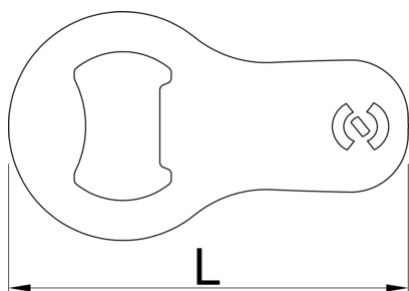

Mini otvírák na láhve

45/2A

Vlastnosti produktu

- Kompaktní a přenosný doplněk pro každodenní nošení.
- Vyrobeno z vysoce kvalitní oceli pro mimořádnou odolnost.
- Navrženo s elegantním a kompaktním tvarem ideálním pro připevnění na Vaše klíče.
- Nezbytný nástroj pro jakoukoliv příležitost, ať už kempování, účasti na večírcích nebo pokud si jednoduše chcete vychutnat svůj studený nápoj.

- Vybaveno robustním poutkem, které Vám umožní jej bezpečně připevnit ke svazku klíčků nebo jiné předměty.
- Vylepšete svou klíčenku Mini otvírákem na láhve, spolehlivým a stylovým doplňkem, který zajistí, že budete stoprocentně připraveni na otevření láhve pokaždé, když se Vám zrovna zachce.

	L	B	H	
629499	70	40	1,5	18

* Obrázky produktů jsou symbolické. Všechny rozměry jsou v mm a hmotnost v gramech. Všechny uvedené rozměry se mohou lišit v toleranci.

Používání (obrázky)

Související produkty