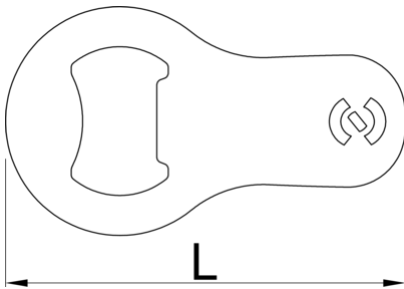

Flaschenöffner klein

45/2A

Produkteigenschaften

- Eine kompakte und portable Ergänzung Ihres ständigen Werkzeugsets
- Aus qualitativ hochwertigem Werkzeugstahl, damit besonders lange haltbar
- Schlank und kompakt und damit auch perfekt am Schlüsselring tragbar
- Ein essentielles Werkzeug für jede Gelegenheit: beim Camping, bei Partys oder einfach beim Genießen eines kühlen Getränks

- Versehen mit einem robusten Befestigungsring, so dass sicheres Befestigen am Schlüsselring oder anderweitig möglich ist
- Werten Sie Ihren Schlüsselring mit einem Miniflaschenöffner, einem zuverlässigen und gut aussehenden Tool auf! Damit können Sie sicher sein, dass Sie bei jeder Gelegenheit bereit sind für ein gutes Getränk.

	L	B	H	
629499	70	40	1,5	18

* Bilder von Produkten sind Symbolfotos. Abmessungen sind in mm, Gewichte in Gramm.

Verwendung (Bilder)

Verwandte Produkte

 Flaschenöffner mit Griff