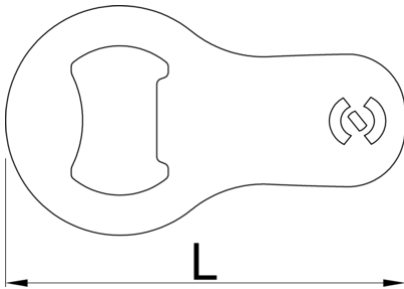

## Profile

---

## Produkteigenschaften

- Eine kompakte und portable Ergänzung Ihres ständigen Werkzeugsets

- Aus qualitativ hochwertigem Werkzeugstahl, damit besonders lange haltbar
- Schlank und kompakt und damit auch perfekt am Schlüsselring tragbar
- Ein essentielles Werkzeug für jede Gelegenheit: beim Camping, bei Partys oder einfach beim Genießen eines kühlen Getränks
- Versehen mit einem robusten Befestigungsring, so dass sicheres Befestigen am Schlüsselring oder anderweitig möglich ist
- Werfen Sie Ihren Schlüsselring mit einem Miniflaschenöffner, einem zuverlässigen und gut aussehenden Tool auf! Damit können Sie sicher sein, dass Sie bei jeder Gelegenheit bereit sind für ein gutes Getränk.

	<b>L</b>	<b>B</b>	<b>H</b>	
629499	70	40	1,5	18

\* Bilder von Produkten sind Symbolfotos. Abmessungen sind in mm, Gewichte in Gramm.