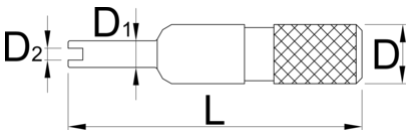

## Product features

- malzeme: özel alet çeliği
- yüzey bitirme: ISO 1456:2009 standardına göre krom kaplamalı
- Schrader küçük valf mekanizmasını takıp sökmek için

	L	D	D1	D2	
629497	115	11	2	4,5	22

\* Ürünlerin resimleri semboliktir. Bütün boyutlar mm ve ağırlık gram cinsindedir.