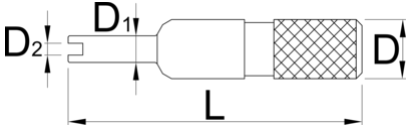

Tool for tyres valvelets

2042/5

Product features

- malzeme: özel alet çeliği
- yüzey bitirme: ISO 1456:2009 standardına göre krom kaplamalı
- Schrader küçük valf mekanizmasını takıp sökmek için

	L	D	D1	D2	
629497	115	11	2	4,5	22

* Ürünlerin resimleri semboliktir. Bütün boyutlar mm ve ağırlık gram cinsindedir.

Usage (pictures)

Related products

 Lastiklerin küçük valflerini ayarlama aleti

 Valve core remover