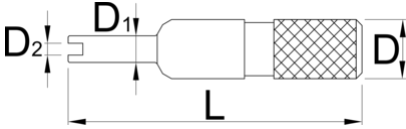

## Product features

- malzeme: özel alet çeliği
- yüzey bitirme: ISO 1456:2009 standardına göre krom kaplamalı
- Schrader küçük valf mekanizmasını takıp sökmek için

	L	D	D1	D2	
629497	115	11	2	4,5	22

\* Ürünlerin resimleri semboliktir. Bütün boyutlar mm ve ağırlık gram cinsindedir.