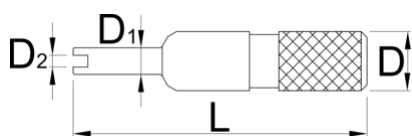

Tool for tyres valvelets

2042/5

Profiles

Product features

- materiál: premium plus uhlíková ocel'
- povrchová úprava: crómované podľa normy ISO 1456:2009
- na montáž a demontáž Schrader ventilov

629497	L	D	D1	D2	22
629497	115	11	2	4,5	22

* Obrázky sú symbolické. Všetky rozmery sú v mm, hmotnosť je v g. Všetky udané rozmery sa môžu líšiť v rámci tolerancie.

Usage (pictures)

Related products

 Náradie na ventilký

 Odstraňovač jadier ventilov