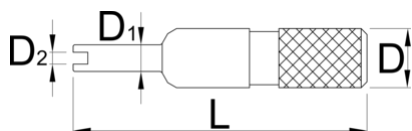

Tool for tyres valvelets

2042/5

Product features

- materiál: premium plus uhlíková ocel'
- povrchová úprava: chrómované podľa normy ISO 1456:2009
- na montáž a demontáž Schrader ventilov

	L	D	D1	D2	
629497	115	11	2	4,5	22

* Obrázky sú symbolické. Všetky rozmery sú v mm, hmotnosť je v g. Všetky udané rozmery sa môžu líšiť v rámci tolerancie.

Usage (pictures)

Related products

 Náradie na ventilky

 Odstraňovač jadier ventilov