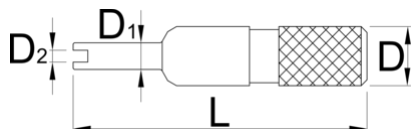

## Product features

- materiál: premium plus uhlíková ocel'
- povrchová úprava: chrómované podľa normy ISO 1456:2009
- na montáž a demontáž Schrader ventilov

	L	D	D1	D2	
629497	115	11	2	4,5	22

\* Obrázky sú symbolické. Všetky rozmery sú v mm, hmotnosť je v g. Všetky udané rozmery sa môžu líšiť v rámci tolerancie.