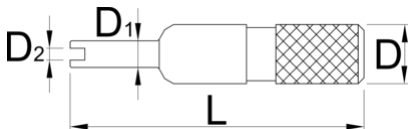

## Caracteristicile produsului

- material:compozitie speciala pentru calire revenire
- acoperire:cromare în concordanta cu ISO 1456:2009
- pentru montarea și demontarea mecanismului Schrader al valvelor

	L	D	D1	D2	
629497	115	11	2	4,5	22

\* Imaginea produsului este simbolica.Toate dimensiunile sunt exprimate în mm,greutatea în grame.

0 (pictures)