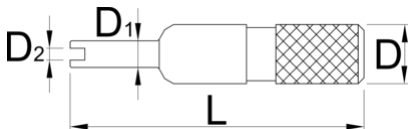

## Χαρακτηριστικά προϊόντος

- υλικό: ειδική σύνθεση σκληρυμένη με θερμική επεξεργασία
- φινίρισμα επιφάνειας: επιχρωμιωμένο σύμφωνα με τον κανονισμό EN12540
- Για συναρμολόγηση και αποσυναρμολόγηση του μηχανισμού των βαλβίδων

	L	D	D1	D2	
629497	115	11	2	4,5	22

\* Οι εικόνες των προϊόντων είναι συμβολικές. Όλες οι διαστάσεις είναι σε mm, το βάρος είναι σε γραμμάρια. Όλες οι αναφερόμενες διαστάσεις μπορεί να διαφέρουν σε ανοχές.