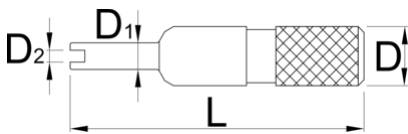

Tool for tyres valvelets

2042/5

Προφίλ

Χαρακτηριστικά προϊόντος

- υλικό: ειδική σύνθεση σκληρυμένη με θερμική επεξεργασία
- φινίρισμα επιφάνειας: επιχρωμιωμένο σύμφωνα με τον κανονισμό EN12540
- Για συναρμολόγηση και αποσυναρμολόγηση του μηχανισμού των βαλβίδων

	L	D	D1	D2	
629497	115	11	2	4,5	22

* Οι εικόνες των προϊόντων είναι συμβολικές. Όλες οι διαστάσεις είναι σε mm, το βάρος είναι σε γραμμάρια. Όλες οι αναφερόμενες διαστάσεις μπορεί να διαφέρουν σε ανοχές.