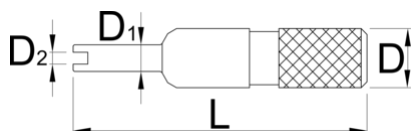

## Vlastnosti produktu

- materiál: Premium Plus uhlíková ocel
- povrchová úprava : pochromováno dle ISO 1456:2009
- pro montáž a demontáž ventilků s mechanismem Schrader

	L	D	D1	D2	
629497	115	11	2	4,5	22

\* Obrázky produktů jsou symbolické. Všechny rozměry jsou v mm a hmotnost v gramech. Všechny uvedené rozměry se mohou lišit v toleranci.