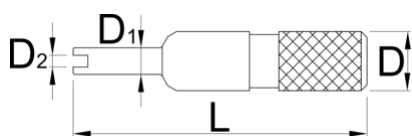

Tool for tyres valvelets

2042/5

Profily

Vlastnosti produktu

- materiál: Premium Plus uhlíková ocel
- povrchová úprava : pochromováno dle ISO 1456:2009
- pro montáž a demontáž ventilků s mechanismem Schrader

629497	L	D	D1	D2	22
629497	115	11	2	4,5	22

* Obrázky produktů jsou symbolické. Všechny rozměry jsou v mm a hmotnost v gramech. Všechny uvedené rozměry se mohou lišit v toleranci.

Používání (obrázky)

Související produkty