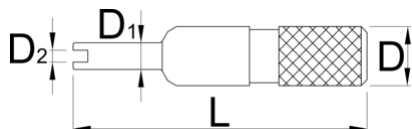

## Vlastnosti produktu

- materiál: Premium Plus uhlíková ocel
- povrchová úprava : pochromováno dle ISO 1456:2009
- pro montáž a demontáž ventilků s mechanismem Schrader

	L	D	D1	D2	
629497	115	11	2	4,5	22

\* Obrázky produktů jsou symbolické. Všechny rozměry jsou v mm a hmotnost v gramech. Všechny uvedené rozměry se mohou lišit v toleranci.