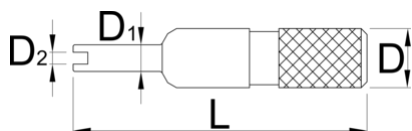

Tool for tyres valvelets

2042/5

Atributi proizvoda

- materijal: Premium plus alatni čelik
- završna obrada: kromirano po ISO 1456:2009
- za montažu i demontažu Schrader mehanizma ventila

	L	D	D1	D2	
629497	115	11	2	4,5	22

* Slike proizvoda su simbolične. Sve dimenzije su u mm, masa je u g.

Related products

 Alat za ventil gume

 Valve core remover