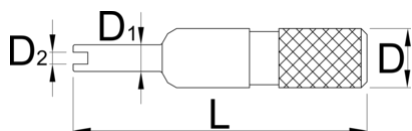

Tool for tyres valvelets

2042/5

Atributi proizvoda

- materijal: Premium plus alatni čelik
- završna obrada: kromirano po ISO 1456:2009
- za montažu i demontažu Schrader mehanizma ventila

	L	D	D1	D2	
629497	115	11	2	4,5	22

* Slike proizvoda su simbolične. Sve dimenzije su u mm, masa je u g.

Upotreba (pictures)

Related products

 Alat za ventil gume

 Valve core remover