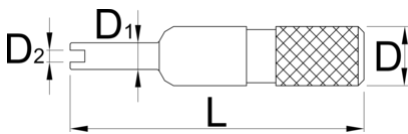

Tool for tyres valvelets

2042/5

Profielen

Product attributen

- materiaal: speciaal gereedschapsstaal
- surface finish: trivalent chrome plated according to ISO 1456:2009
- for assembling and disassembling Schrader valvets mechanism

	L	D	D1	D2	
629497	115	11	2	4,5	22

* Afbeeldingen van producten zijn symbolisch. Alle afmetingen zijn in mm, en het gewicht in grammen. Alle vermelde afmetingen kunnen variëren in tolerantie.

Gebruik (Afbeeldingen)