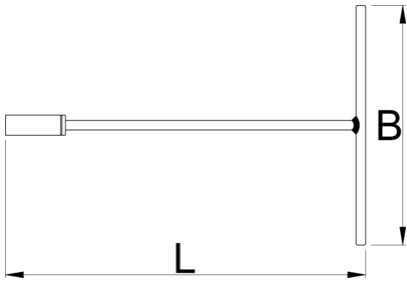

Nasadni T ključ

196N

Profili

Atributi izdelka

- material: Premium Plus ogljikovo jeklo (T-ročica), Premium Flex krom vanadijevo jeklo (nasadni ključ)
- površinska zaščita: T-ročica - cinkano ISO 2081:2018 (E), nasadni ključ- kromiran s trivalentnim kromom po ISO 1456:2009

- Nasadni ključ je kovan in v celoti poboljššan.
- Barvna oznaka dimenzije se nahaja na ročici ključa.
- Ključ odlikuje tudi majhna masa ter odlična uravnoteženost pri delu. Dolžina ključa zagotavlja dostopnost do mest, ki jih s klasičnimi ključi ne dosežemo. Barvna oznaka dimenzije pa zagotavlja enostavno in hitro prepoznavanje ter izbiro tiste prave dimenzije za vaše opravilo.

		L	B		
629491	6	300	200	200	Till end of stock
629492	8	300	200	200	Till end of stock
629493	10	300	200	215	Till end of stock
629494	12	300	200	225	Till end of stock

* Slike proizvodov so simbolične. Vse dimenzije so v mm, masa v g. Vse navedene dimenzije lahko odstopajo v tolerančnih merah.

Uporaba (slike)

Photo (slike)

Accessories

Nosilec T ključev

Nosilec izvijačev

Related products

T ključ s HX profilom

T ročica s 1/4" priklpom