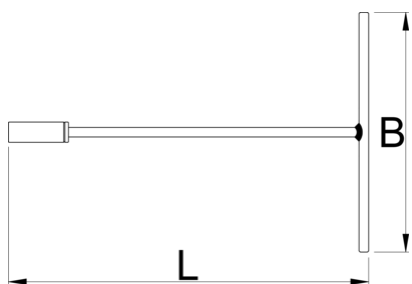

## Atributi izdelka

- material: Premium Plus ogljikovo jeklo (T-ročica), Premium Flex krom vanadijevo jeklo (nasadni ključ)
- površinska zaščita: T-ročica - cinkano ISO 2081:2018 (E), nasadni ključ- kromiran s trivalentnim kromom po ISO 1456:2009
- Nasadni ključ je kovan in v celoti poboljšan.
- Barvna oznaka dimenzije se nahaja na ročici ključa.
- Ključ odlikuje tudi majhna masa ter odlična uravnoteženost pri delu. Dolžina ključa zagotavlja dostopnost do mest, ki jih s klasičnimi ključi ne dosežemo. Barvna oznaka dimenzije pa zagotavlja

enostavno in hitro prepoznavanje ter izbiro tiste prave dimenzije za vaše opravilo.

		L	B	
629491	6	300	200	200
629492	8	300	200	200
629493	10	300	200	215
629494	12	300	200	225

\* Slike proizvodov so simbolične. Vse dimenzije so v mm, masa v g. Vse navedene dimenzije lahko odstopajo v tolerančnih merah.