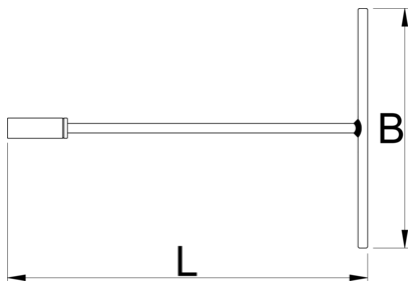

## Atributi izdelka

- material: Premium Plus ogljikovo jeklo (T-ročica), Premium Flex krom vanadijevo jeklo (nasadni ključ)
- površinska zaščita: T-ročica - cinkano ISO 2081:2018 (E), nasadni ključ- kromiran po ISO 1456:2009
- Nasadni ključ je kovan in v celoti poboljšan.
- Barvna oznaka dimenzije se nahaja na ročici ključa.
- Ključ odlikuje tudi majhna masa ter odlična uravnoteženost pri delu. Dolžina ključa zagotavlja dostopnost do mest, ki jih s klasičnimi ključi ne dosežemo. Barvna oznaka dimenzije pa zagotavlja enostavno in hitro prepoznavanje ter izbiro tiste prave dimenzije za vaše opravilo.

\* Slike proizvodov so simbolične. Vse dimenzije so v mm, teža v g. Vse navedene dimenzije lahko odstopajo v tolerančnih merah.