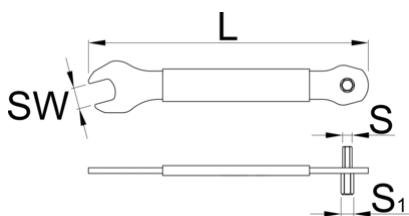

# Kľúč na pedále 3 v 1

1620/2P

## Product features

- vidlicový 15 mm, imbus 8 mm a imbus 6 mm
- Vyrobené z nástrojovej ocele rezanej laserom.
- Tepelne opracované pre pevnosť a odolnosť.
- Plastová máčaná rukoväť pre pohodlie.
- Malý a ľahký, ideálny na použitie doma alebo na cestách.

200

160

\* Obrázky sú symbolické. Všetky rozmery sú v mm, hmotnosť je v g. Všetky udané rozmery sa môžu líšiť v rámci tolerancie.