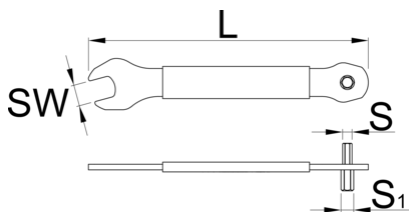

Kľúč na pedále 3 v 1

1620/2P

Product features

- vidlicový 15 mm, imbus 8 mm a imbus 6 mm
- Vyrobené z nástrojovej ocele rezanej laserom.
- Tepelne opracované pre pevnosť a odolnosť.
- Plastová máčaná rukoväť pre pohodlie.
- Malý a ľahký, ideálny na použitie doma alebo na cestách.

629470

160

* Obrázky sú symbolické. Všetky rozmery sú v mm, hmotnosť je v g. Všetky udané rozmery sa môžu líšiť v rámci tolerancie.

Usage (pictures)

Photo (pictures)