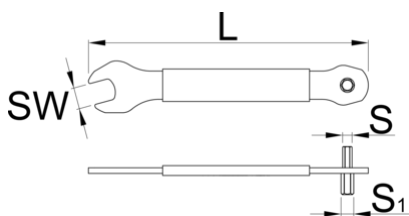

Педаальный ключ 3 в 1

1620/2P

Профили

Описание товара

- Рожковый на 15 мм, шестигранники на 8 и 6 мм
- Изготовлен с помощью лазерной резки из листовой стали.
- Термообработка для прочности и долговечности.
- Однослойная рукоятка для комфорта
- Небольшой и легкий, идеально подходит для использования дома или в дороге.

629470

SW

15

S

8

S1

6

L

200

160

* Изображения продуктов носят демонстрационный характер. Все размеры указаны в миллиметрах, вес в граммах.

Использование (картинки)

Фото (картинки)