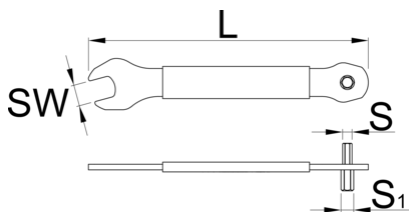

Педаальный ключ 3 в 1

1620/2P

Описание товара

- Рожковый на 15 мм, шестигранники на 8 и 6 мм
- Изготовлен с помощью лазерной резки из листовой стали.
- Термообработка для прочности и долговечности.
- Однослойная рукоятка для комфорта
- Небольшой и легкий, идеально подходит для использования дома или в дороге.

629470

160

* Изображения продуктов носят демонстрационный характер. Все размеры указаны в миллиметрах, вес в граммах.

Использование (картинки)

Фото (картинки)