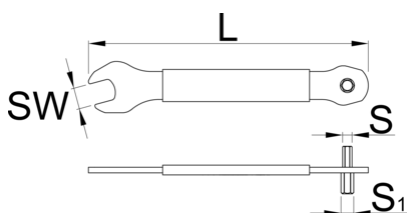

Klucz do pedałów 3 w 1

1620/2P

Cechy produktu

- Płaski 15 mm, sześciokąt 8 mm i sześciokąt 6 mm
- Wykonany z laserowo ciętej stali narzędziowej.
- Poddane obróbce cieplnej dla zwiększenia wytrzymałości i trwałości.
- Plastikowy uchwyt zapewnia wygodę.
- Mały i lekki, idealny do użytku w domu lub w podróży.

629470

160

* Przedstawiony wygląd produktu jest orientacyjny. Wszystkie wymiary są w mm, podana waga w gramach

Użycie (Obrazy)

Fotografia (Obrazy)