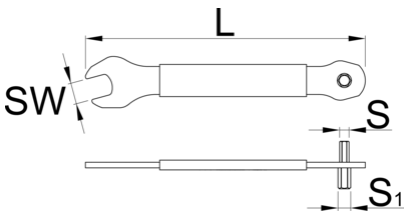

Клуч за педали 3 во 1

1620/2P

Product features

- Отворен крај 15 mm, шестоаголник 8 mm и хекс 6 mm
- Направено од челик за алат со ласерско сечење.
- Термички обработен за цврстина и издржливост.
- Пластична натопена рачка за удобност.
- Мала и мала тежина, совршена за употреба дома или во движење.

629470

160

* Сликите на производите се симболични. Сите димензии се во мм, тежината е во грамови. Сите наведени димензии може да се разликуваат во ниво на толеранција

Usage (pictures)

Photo (pictures)