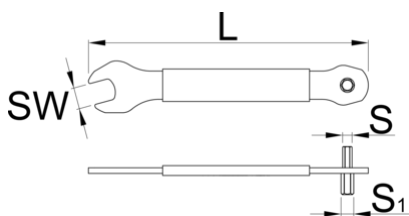

Клуч за педали 3 во 1

1620/2P

Profiles

Product features

- Отворен крај 15 mm, шестоаголник 8 mm и хекс 6 mm
- Направено од челик за алат со ласерско сечење.
- Термички обработен за цврстина и издржливост.
- Пластична натопена рачка за удобност.
- Мала и мала тежина, совршена за употреба дома или во движење.

629470

SW

15

S

8

S1

6

L

200

160

* Сликите на производите се симболични. Сите димензии се во мм, тежината е во грамови. Сите наведени димензии може да се разликуваат во ниво на толеранција

Usage (pictures)

Photo (pictures)