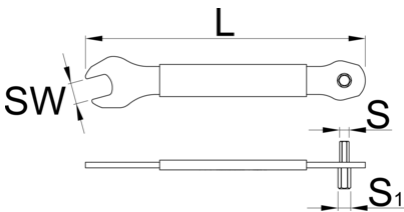

Κλειδί πεντάλ 3 σε 1

1620/2P

Χαρακτηριστικά προϊόντος

- Open end 15 mm, hex 8 mm & hex 6 mm
- Made from laser cut tool steel.
- Heat-treated for strength and durability.
- Plastic dipped handle for comfort.
- Small and light weight, perfect for use at home or on the go.

629470

160

* Οι εικόνες των προϊόντων είναι συμβολικές. Όλες οι διαστάσεις είναι σε mm, το βάρος είναι σε γραμμάρια. Όλες οι αναφερόμενες διαστάσεις μπορεί να διαφέρουν σε ανοχές.

Χρήση (εικόνες)

Φωτογραφία (εικόνες)