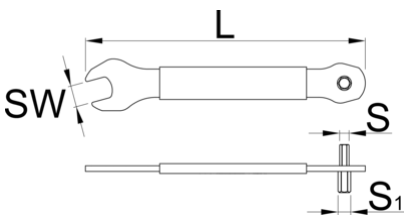

Κλειδί πεντάλ 3 σε 1

1620/2P

Προφίλ

Χαρακτηριστικά προϊόντος

- Open end 15 mm, hex 8 mm & hex 6 mm
- Made from laser cut tool steel.
- Heat-treated for strength and durability.
- Plastic dipped handle for comfort.
- Small and light weight, perfect for use at home or on the go.

629470

SW

15

S

8

S1

6

L

200

160

* Οι εικόνες των προϊόντων είναι συμβολικές. Όλες οι διαστάσεις είναι σε mm, το βάρος είναι σε γραμμάρια. Όλες οι αναφερόμενες διαστάσεις μπορεί να διαφέρουν σε ανοχές.

Χρήση (εικόνες)

Φωτογραφία (εικόνες)