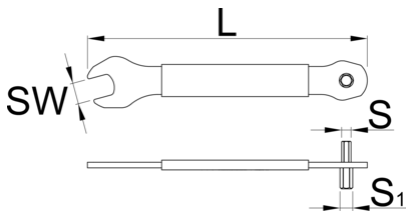

Κλειδί πεντάλ 3 σε 1

1620/2P

Χαρακτηριστικά προϊόντος

- Open end 15 mm, hex 8 mm & hex 6 mm
- Made from laser cut tool steel.
- Heat-treated for strength and durability.
- Plastic dipped handle for comfort.
- Small and light weight, perfect for use at home or on the go.

629470

160

* Οι εικόνες των προϊόντων είναι συμβολικές. Όλες οι διαστάσεις είναι σε mm, το βάρος είναι σε γραμμάρια. Όλες οι αναφερόμενες διαστάσεις μπορεί να διαφέρουν σε ανοχές.

Χρήση (εικόνες)

Φωτογραφία (εικόνες)