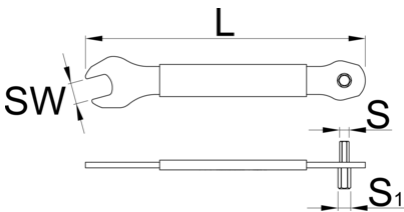

Llave de pedales 3 en 1

1620/2P

Características del producto

- Pequeña y ligera, perfecta para usar en casa o fuera de ella.
- Fabricado en acero para herramientas cortado con láser.
- Tratada térmicamente para mayor resistencia y durabilidad.
- Mango de plástico para mayor comodidad.
- Pequeña y ligera, perfecta para usar en casa o fuera de ella.

629470

160

* Las imágenes de los productos son simbólicas. Todas las dimensiones son en mm, peso en gramos.

Empleo (imágenes)

Foto (imágenes)