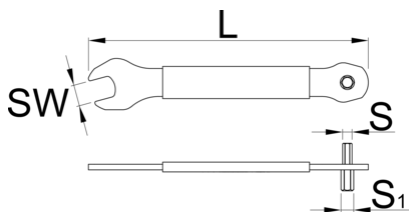

Klíč na pedály 3v1

1620/2P

Vlastnosti produktu

- Otevřený konec 15 mm, šestihran 8 mm a šestihran 6 mm
- Vyrobeno z laserem řezané oceli.
- Tepelně zpracované pro větší pevnost a odolnost.
- Plastová máčená rukojeť pro pohodlí.
- Malý a lehký, ideální pro použití doma nebo na cestách.

629470

160

* Obrázky produktů jsou symbolické. Všechny rozměry jsou v mm a hmotnost v gramech. Všechny uvedené rozměry se mohou lišit v toleranci.

Používání (obrázky)

Fotografie (obrázky)