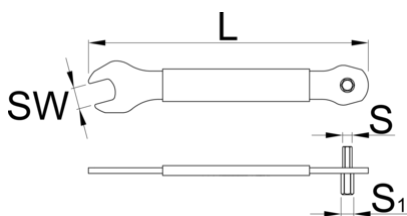

Klíč na pedály 3v1

1620/2P

Profily

Vlastnosti produktu

- Otevřený konec 15 mm, šestihran 8 mm a šestihran 6 mm
- Vyrobeno z laserem řezané oceli.
- Tepelně zpracované pro větší pevnost a odolnost.
- Plastová máčená rukojeť pro pohodlí.
- Malý a lehký, ideální pro použití doma nebo na cestách.

629470

SW

15

S

8

S1

6

L

200

160

* Obrázky produktů jsou symbolické. Všechny rozměry jsou v mm a hmotnost v gramech. Všechny uvedené rozměry se mohou lišit v toleranci.

Používání (obrázky)

Fotografie (obrázky)