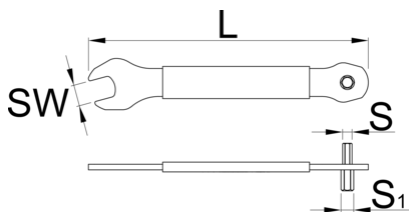

3 в 1 ключ за педали

1620/2P

Параметри на продукта

- Open end 15 mm, hex 8 mm & hex 6 mm
- Made from laser cut tool steel.
- Heat-treated for strength and durability.
- Plastic dipped handle for comfort.
- Small and light weight, perfect for use at home or on the go.

629470

160

* Снимките на продуктите са символични. Всички размери са в мм., теглото е в грамове .

Употреба (снимки)

Снимки (снимки)