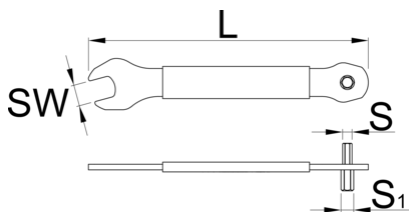

3 в 1 ключ за педали

1620/2P

Параметри на продукта

- Open end 15 mm, hex 8 mm & hex 6 mm
- Made from laser cut tool steel.
- Heat-treated for strength and durability.
- Plastic dipped handle for comfort.
- Small and light weight, perfect for use at home or on the go.

629470

160

* Снимките на продуктите са символични. Всички размери са в мм., теглото е в грамове .

Употреба (снимки)

СНИМКИ (СНИМКИ)