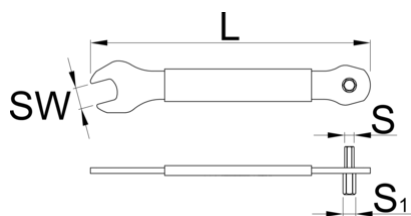

3 в 1 ключ за педали

1620/2P

Профили

Параметри на продукта

- Отворен край 15 мм, шестостен 8 мм и шестостен 6 мм
- Изработен от лазерно рязана инструментална стомана.
- Термично обработен за здравина и издръжливост.
- Пластмасова дръжка за комфорт.
- Малък и лек, идеален за употреба у дома или в движение.

629470

SW

15

S

8

S1

6

L

200

152

* Снимките на продуктите са символични. Всички размери са в мм., теглото е в грамове .

Употреба (снимки)

СНИМКИ (СНИМКИ)