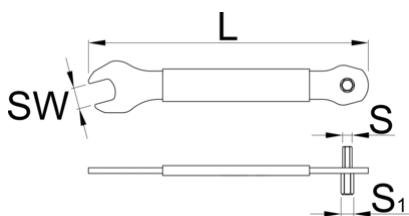

3 в 1 ключ за педали

1620/2P

Профили

Параметри на продукта

- Open end 15 mm, hex 8 mm & hex 6 mm
- Made from laser cut tool steel.
- Heat-treated for strength and durability.
- Plastic dipped handle for comfort.
- Small and light weight, perfect for use at home or on the go.

629470

SW

15

S

8

S1

6

L

200

160

* Снимките на продуктите са символични. Всички размери са в мм., теглото е в грамове .

Употреба (снимки)

СНИМКИ (СНИМКИ)