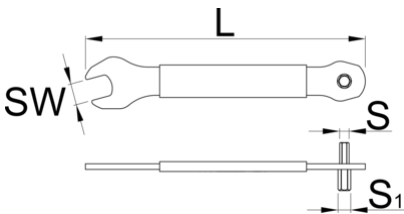

Pedalschlüssel 3-in-1

1620/2P

Profile

Produkteigenschaften

- Gabel 15 mm, Innensechskant 8 und 6 mm
- Aus lasergefrästem Werkzeugstahl
- Wärmebehandelt für mehr Festigkeit und längere Haltbarkeit
- Höherer Komfort durch kunststoffgetauchten Griff
- Klein und leicht, perfekt für zu Hause und unterwegs

629470

SW

15

S

8

S1

6

L

200

160

* Bilder von Produkten sind Symbolfotos. Abmessungen sind in mm, Gewichte in Gramm.

Verwendung (Bilder)

Foto (Bilder)