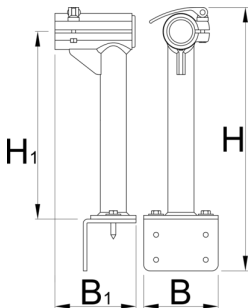

Stand body for 1693.2

1693.25

B

B1

H

H1

623251

120

130.5

421

306

2690

* Ürünlerin resimleri semboliktir. Bütün boyutlar mm ve ağırlık gram cinsindedir.