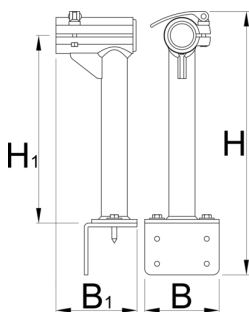

# Stand body for 1693.2

1693.25

B

B1

H

H1

623251

120

130.5

421

306

2690

\* Ürünlerin resimleri semboliktir. Bütün boyutlar mm ve ağırlık gram cinsindedir.